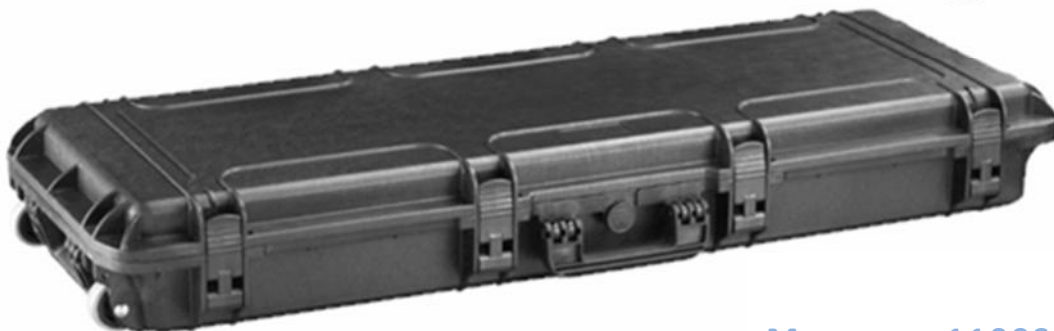

MALLETTE 540H245M TROLLEY

DIMENSIONS EXTÉRIEURES: 604x473x283MM

DIMENSIONS INTÉRIEURES: 538x405x(50+195)MM

POIDS: 6,84 KG

ROULETTES + POIGNÉE TÉLESCOPIQUE

ABATTANT GARNI D'UNE **MOUSSE ALVÉOLÉE**

FOND GARNI **MOUSSE LISSE**

3 MOUSSES **PRÉ-DÉCOUPÉES EASY-CUT**

PRIX: 165, 00 EUROS TTC